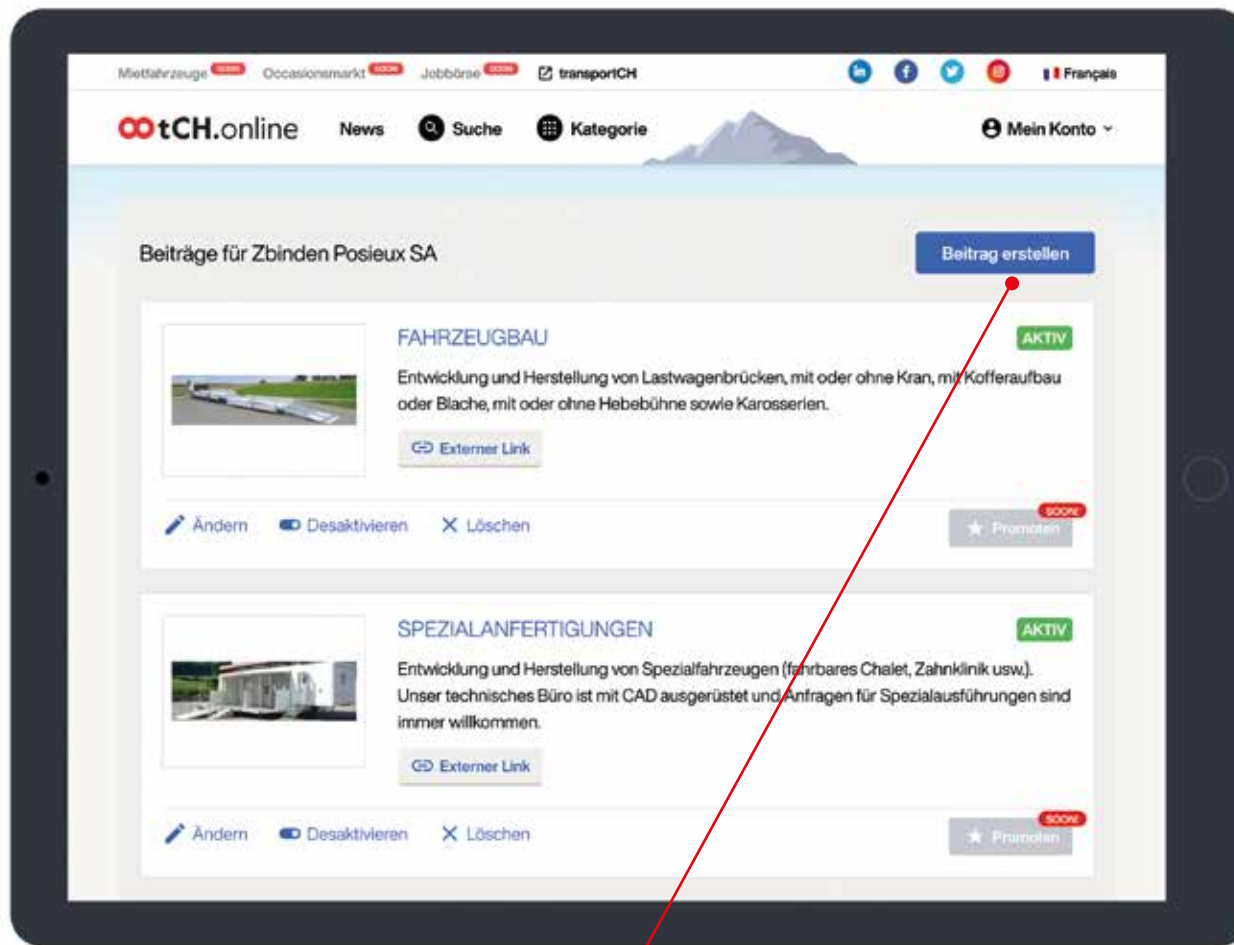

Fotos zum Prozessablauf

Logindaten

Logindaten vom Ausstellerzugang der transport-CH 2019 verwenden oder neues Konto anlegen.

Portrait erstellen odr Daten tätigen

Um ein Portrait zu erstellen oder allgemeine Änderungen hinsichtlich Ihrer Daten zu tätigen, klicken Sie einfach auf «Ändern»

Kurzportrait der Firma

Beitrag erstellen

Um einen Beitrag zu erstellen, wählen Sie unter «Mein Konto» die Rubrik Beiträge aus und danach auf «Beitrag erstellen»

Ihre Branchen-News auf [tCH.online](https://www.tch.ch) - Eckdaten