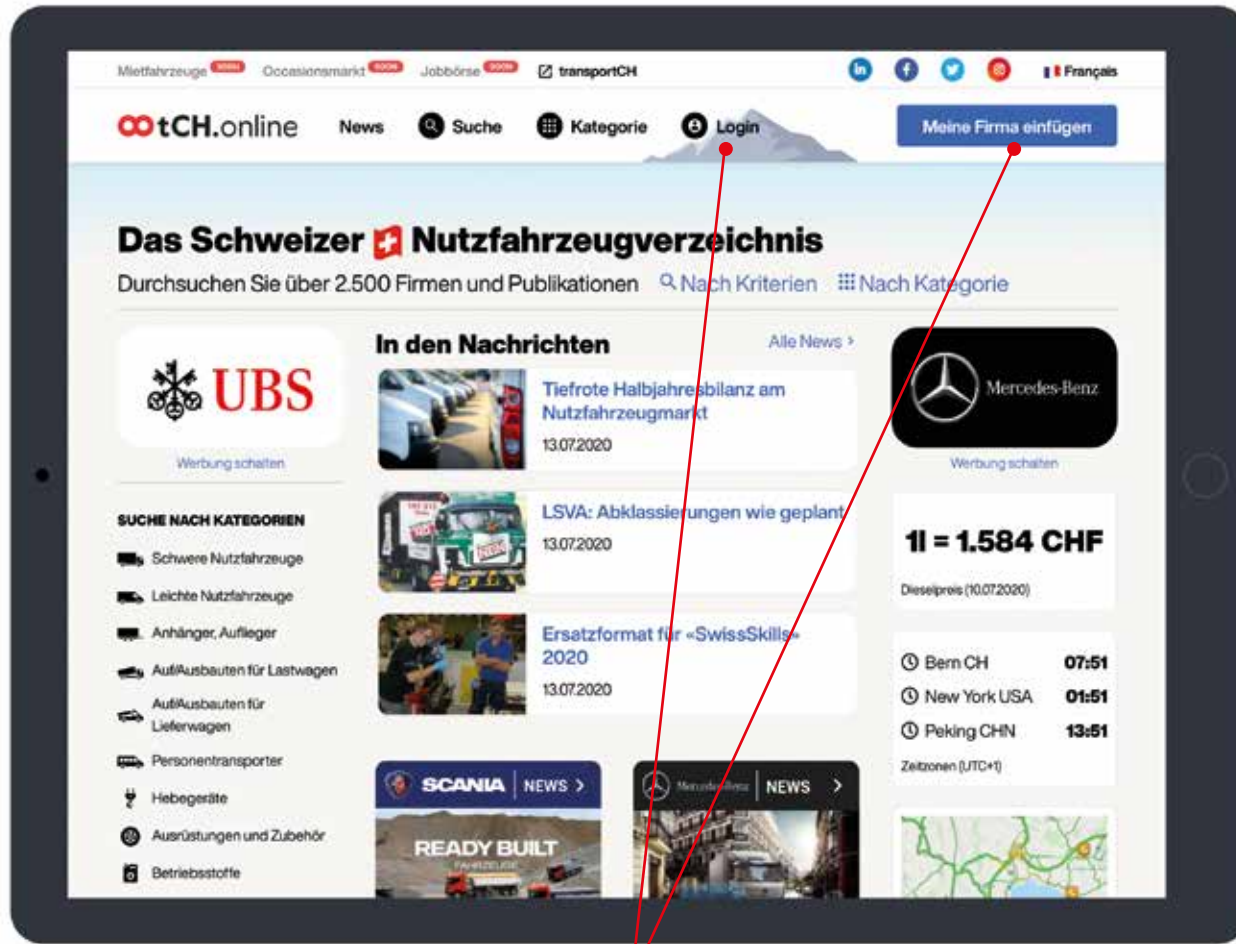

Logindaten

Logindaten vom Ausstellerzugang der transport-CH 2019 verwenden oder neues Konto anlegen.