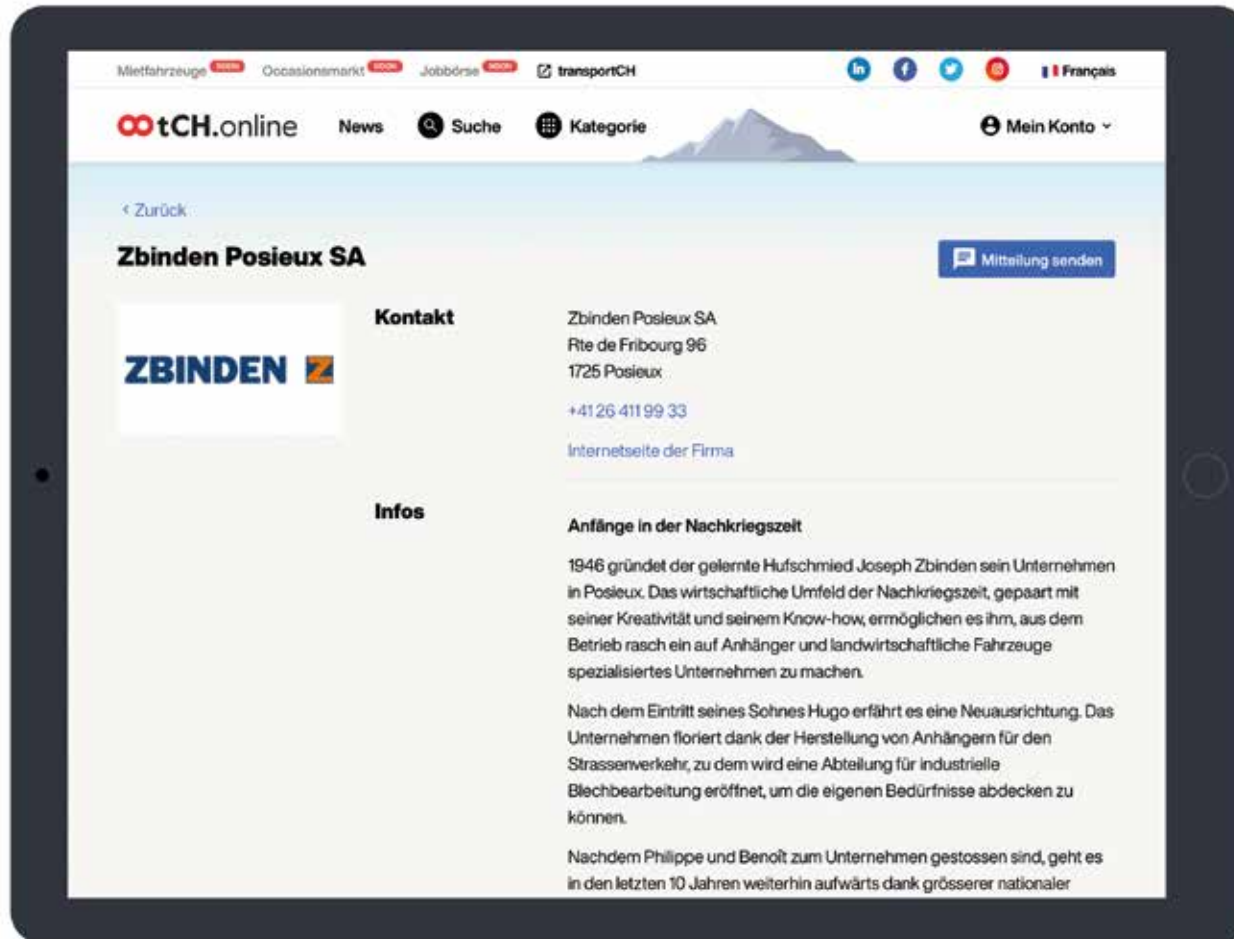

Kurzportrait der Firma

Beitrag erstellen

Um einen Beitrag zu erstellen, wählen Sie unter «Mein Konto» die Rubrik Beiträge aus und danach auf «Beitrag erstellen»

Ihre Branchen-News auf [tCH.online](https://www.tch.ch) - Eckdaten