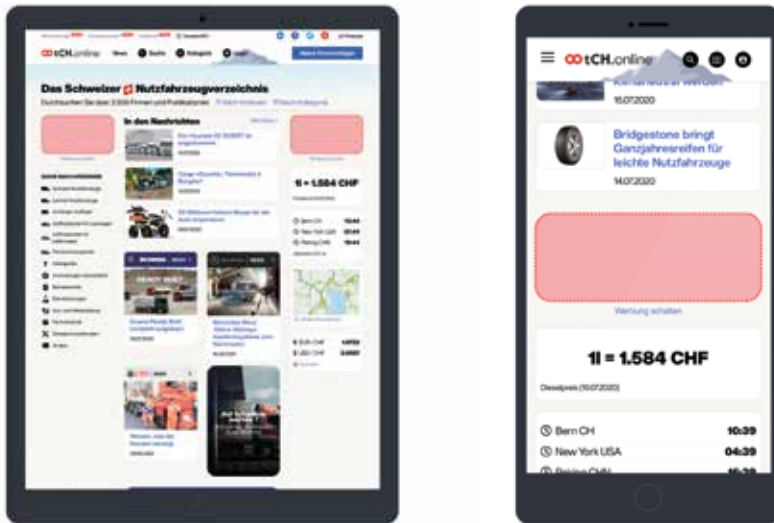

Werbemöglichkeiten

Einzelnes Format

330 x 140 px
CHF 250.- / Monat

Anforderungen

- Aufgrund der modularen Anpassung der Anzeige von Desktop & Mobile, benötigen wir beide Formate