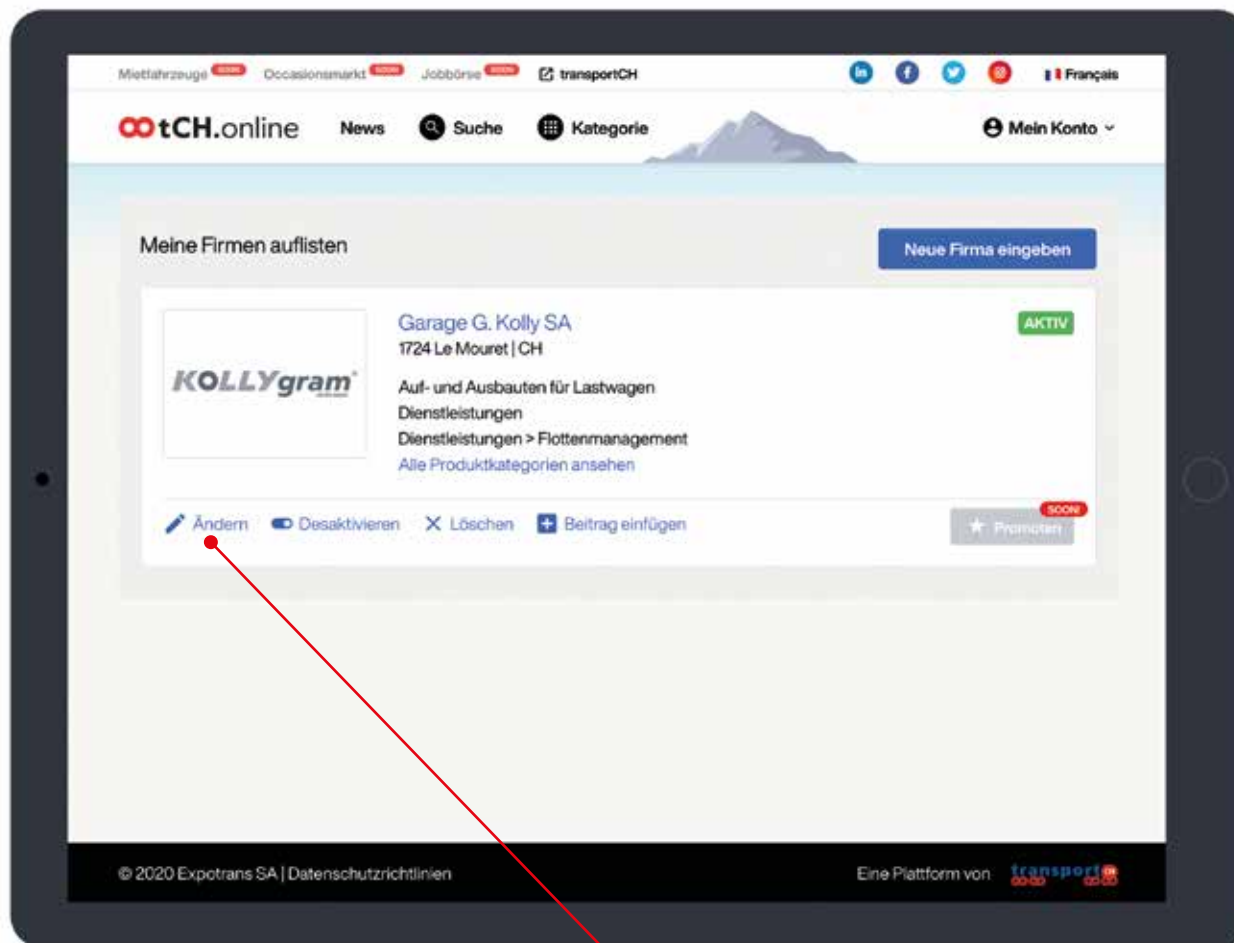

Fotos zum Prozessablauf

Logindaten

Logindaten vom Ausstellerzugang der transport-CH 2019 verwenden oder neues Konto anlegen.

Portrait erstellen odr Daten tätigen

Um ein Portrait zu erstellen oder allgemeine Änderungen hinsichtlich Ihrer Daten zu tätigen, klicken Sie einfach auf «Ändern»

Kurzportrait der Firma

Beitrag erstellen

Um einen Beitrag zu erstellen, wählen Sie unter «Mein Konto» die Rubrik Beiträge aus und danach auf «Beitrag erstellen»

Ihre Branchen-News auf [tCH.online](https://www.tch.ch) - Eckdaten