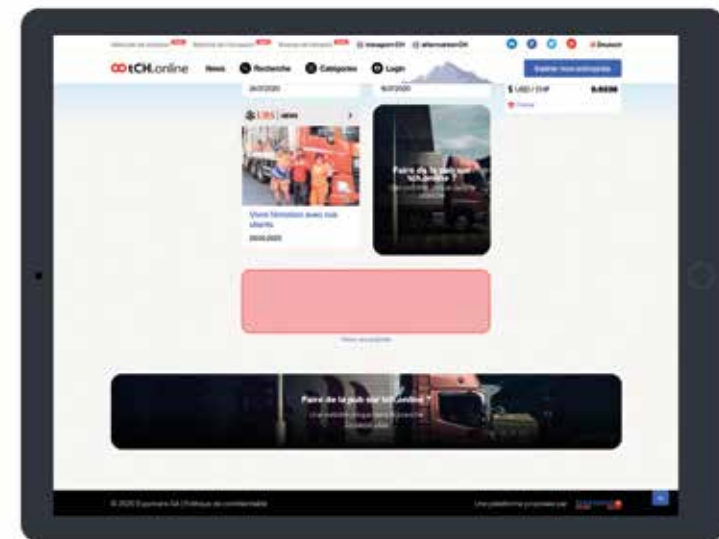

Sprache

- DE & FR

690 x 140 px
CHF 250.- / Monat